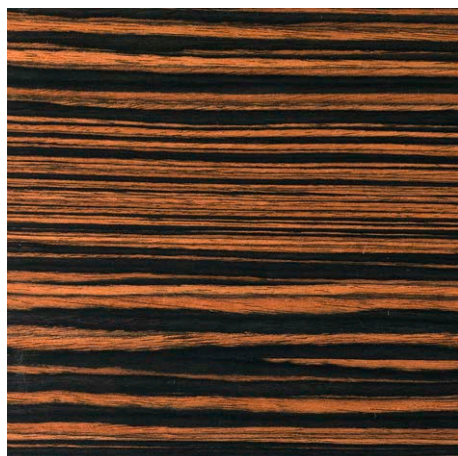

Tipo Palissandro
Rosewood Type

Verniciatura poro pieno 20 gloss
Closed pore varnish 20 gloss

I colori sopra riportati sono indicativi e validi solo come riferimento; la tonalità e l'intensità dei colori può variare a seconda del monitor utilizzato.
The above colors are indicative and valid only as reference; the color tone and intensity may vary depending on the monitor used.

Eucalipto
Eucalyptus

Verniciatura poro aperto 0 gloss
Open pore varnish 0 gloss

Noce Canaletto Fiammato
Veined Black Walnut Wood

Verniciatura effetto cera 0 gloss
Wax effect varnish 0 gloss

Noce Canaletto Fiammato tinto grigio
Veined Black Walnut Wood grey stained

Noce Canaletto Rigato
Striped Black Walnut Wood

Verniciatura poro pieno 20 gloss
Closed pore varnish 20 gloss

Tipo Ebano
Ebony Type Wood

Verniciatura poro pieno 20 gloss
Closed pore varnish 20 gloss

Ebano Macassar
Macassar Ebony Wood

Tipo Rovere Titanio
Titanium Oak Type Wood

Verniciatura poro aperto 5 gloss
Open pore varnish 5 gloss

Tipo Rovere Moro
Dark Brown Oak Type Wood

Verniciatura poro aperto 5 gloss
Open pore varnish 5 gloss

Frassino Tinto Grafite
Graphite Stained Ash Wood